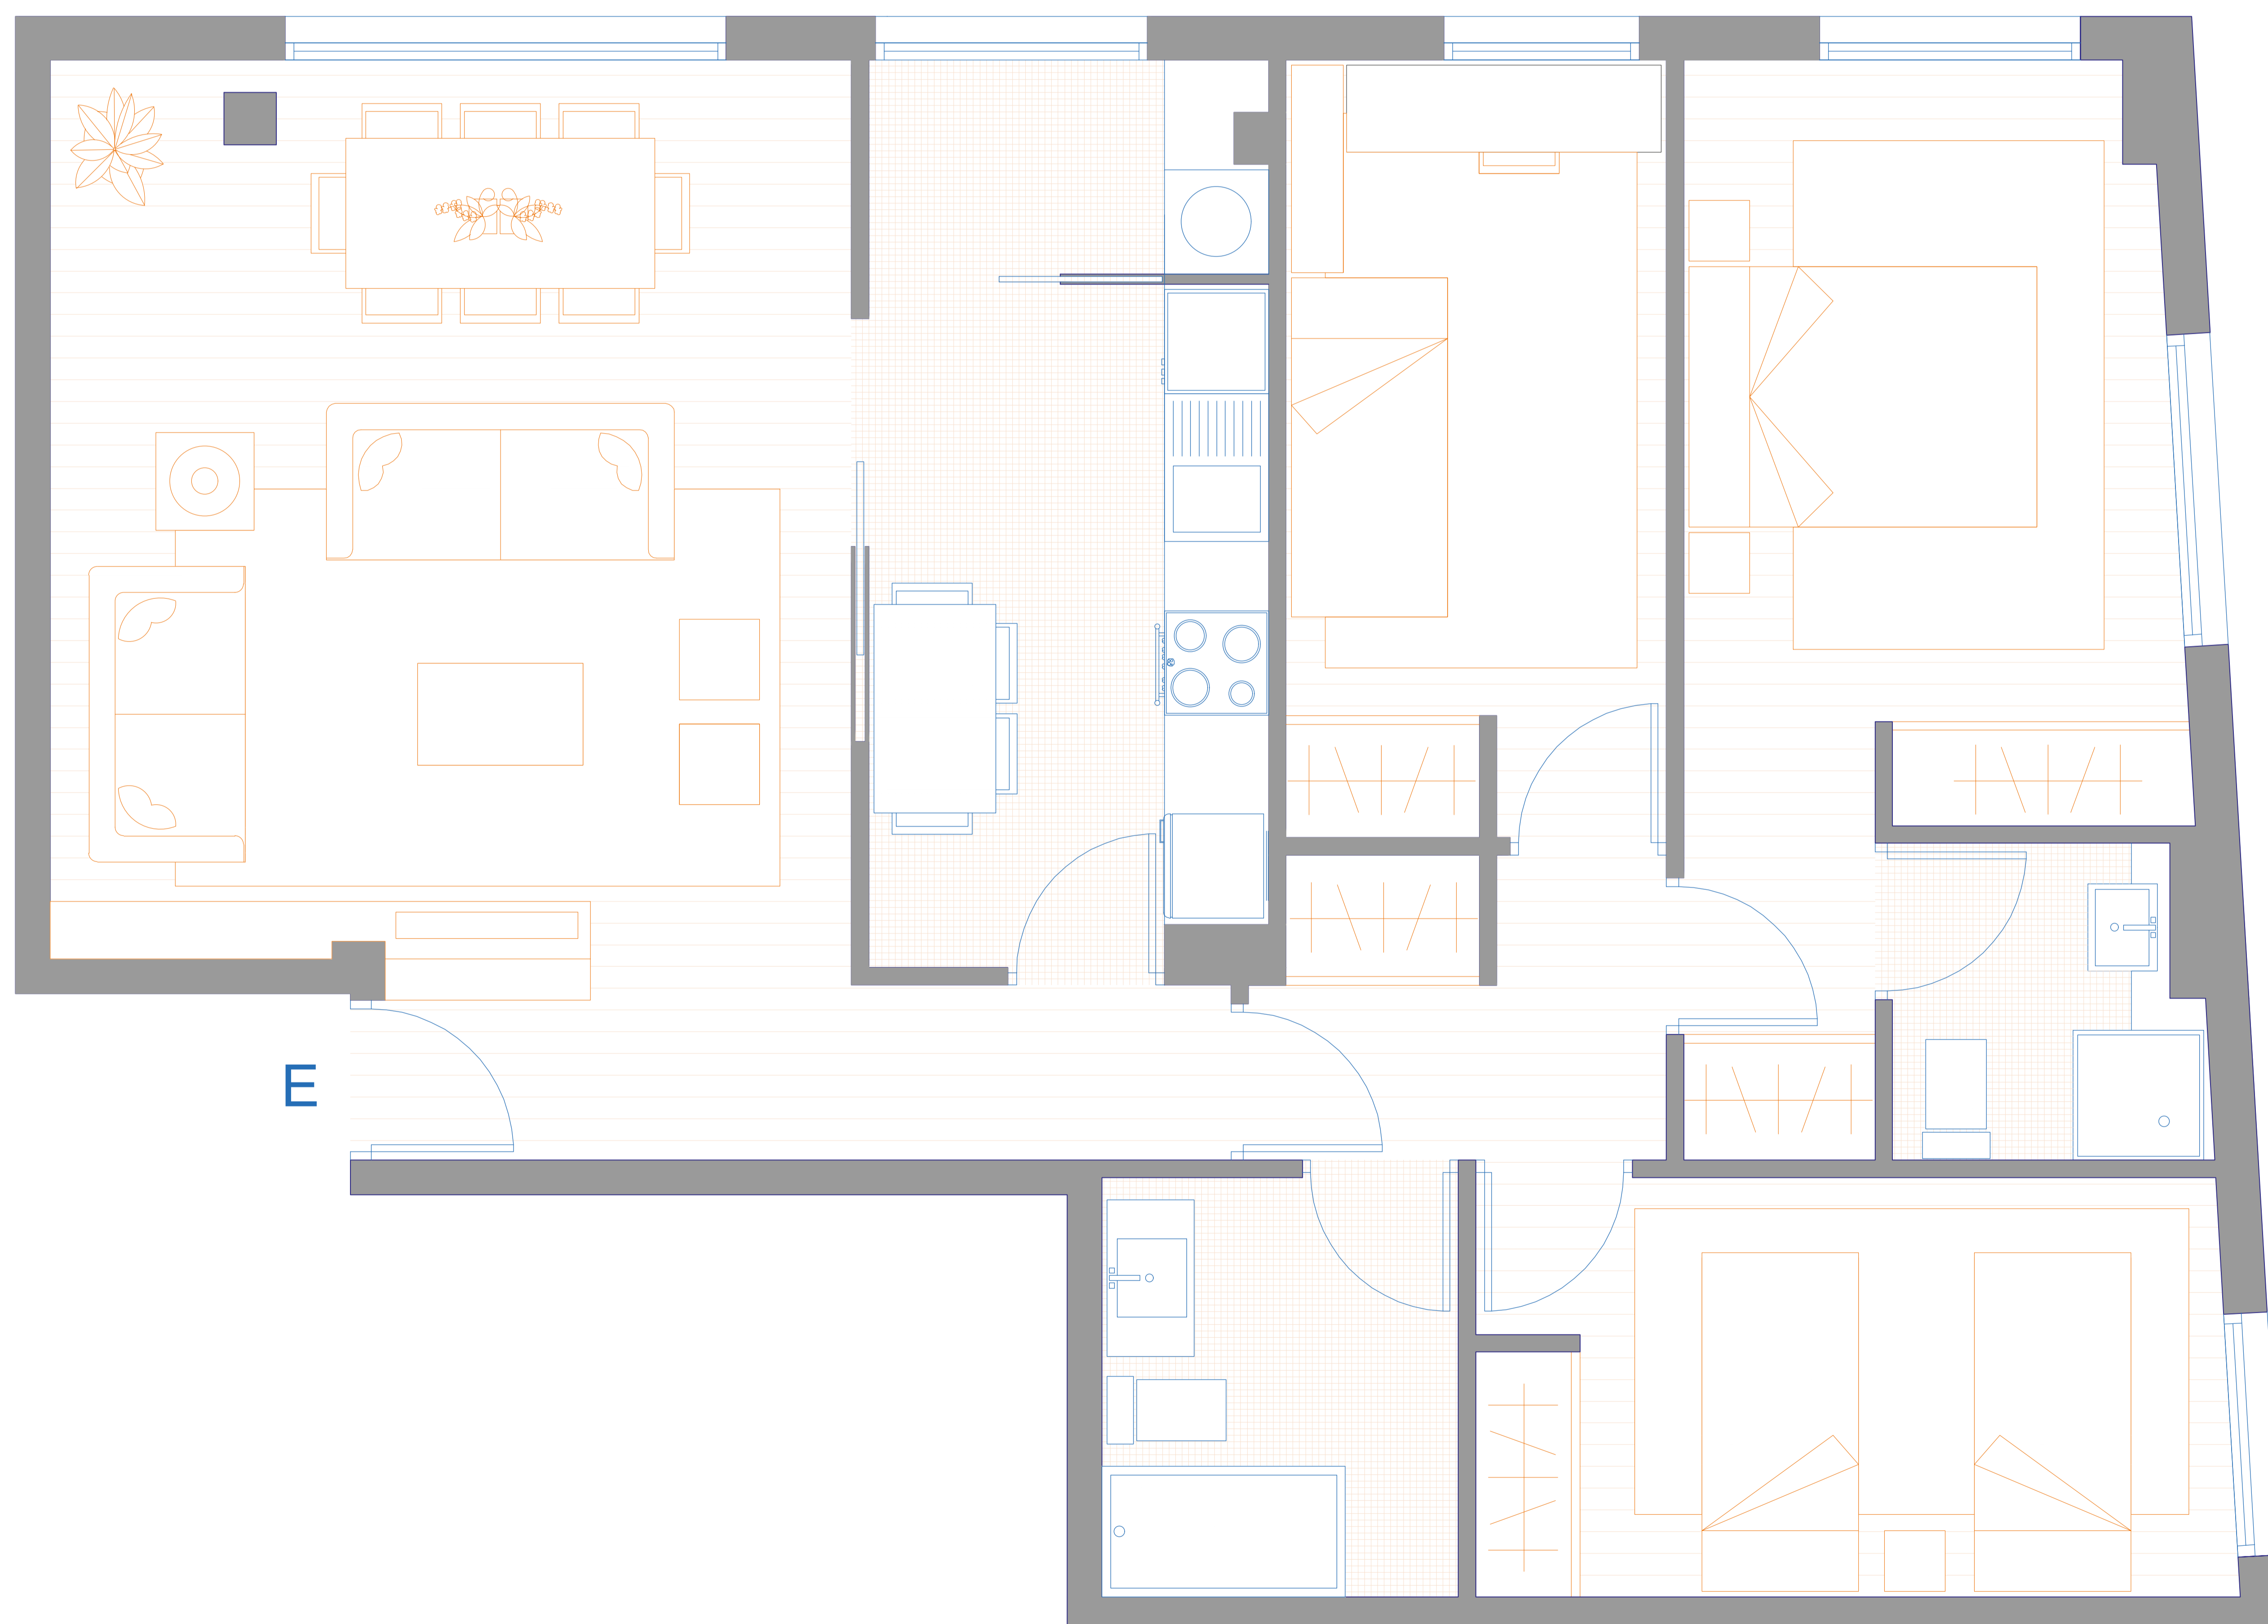

PROMOCIÓN ROMIL-SERGIO SABORIDO

VIVIENDA LETRA E

**SUPERFICIE TOTAL
CONSTRUIDA**

109 m²

Este documento (tanto su parte gráfica como los datos referidos a superficies) tiene carácter meramente orientativo. sin perjuicio de la información más exacta contenida en la documentación técnica del edificio. Todo el mobiliario que se muestra en este plano, incluido el de la cocina, se ha incluido a efectos meramente orientativos y decorativos.

Los datos referidos a superficies, distribución y linderos son meramente orientativos y pueden sufrir variaciones como consecuencia de exigencias comerciales, jurídicas, técnicas o de ejecución de proyecto.