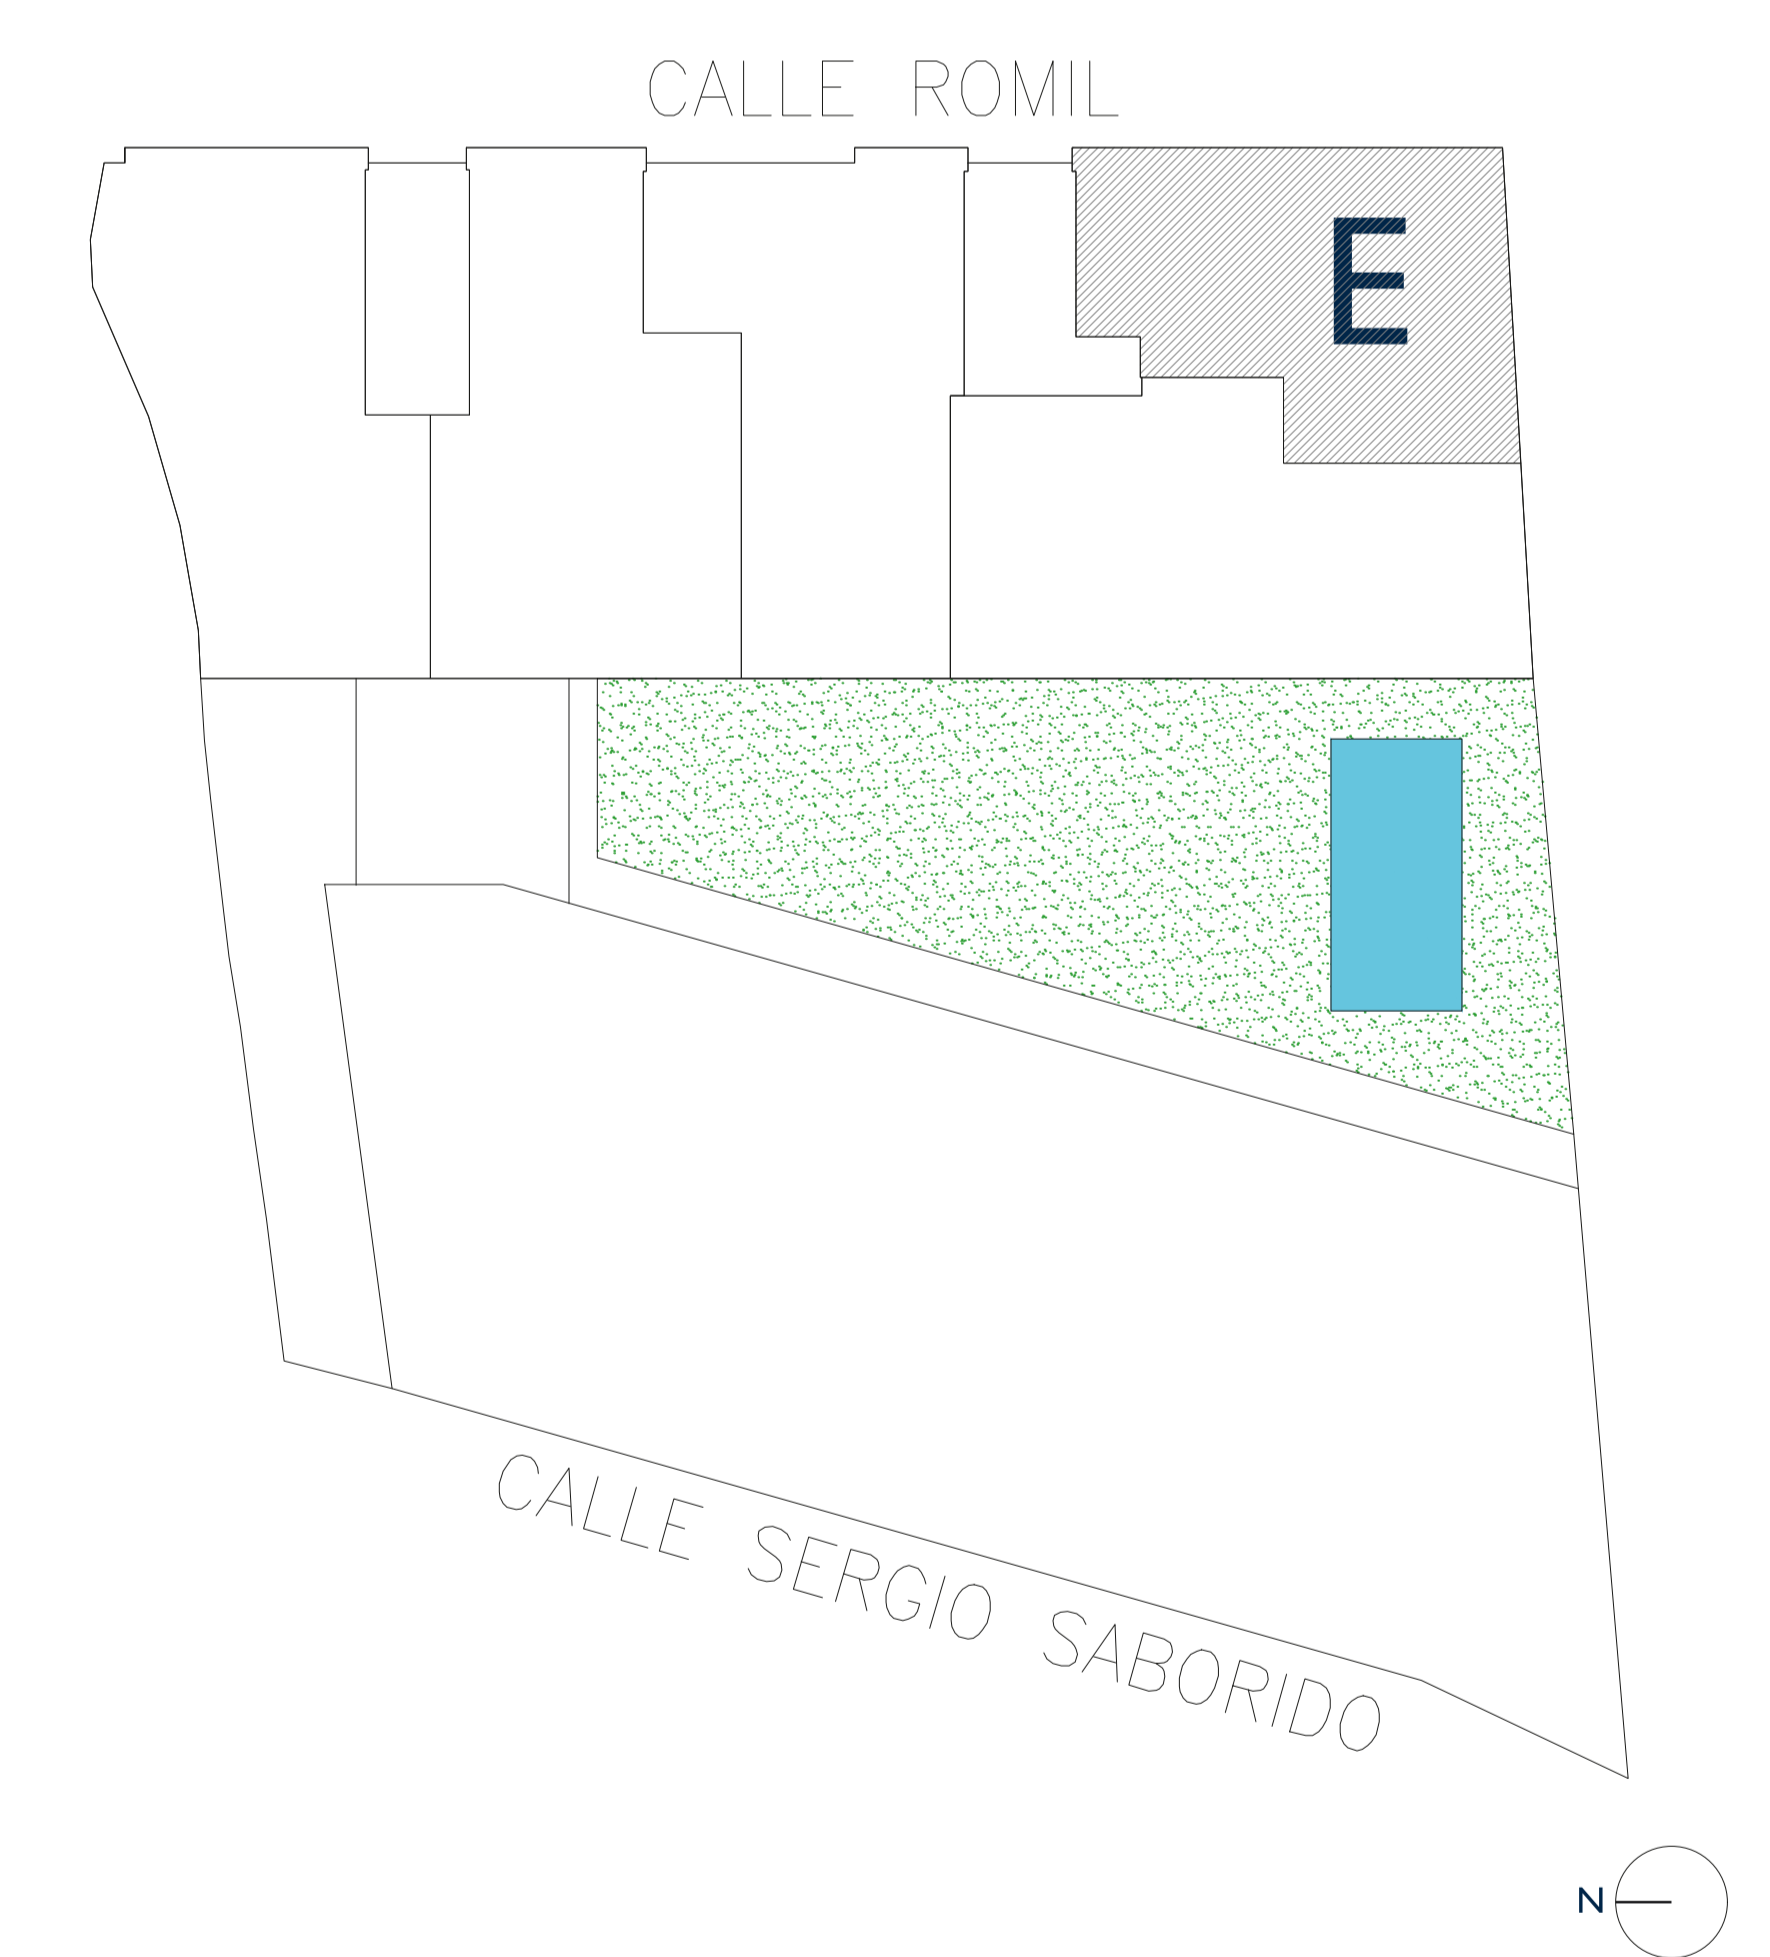

PROMOCIÓN ROMIL-SERGIO SABORIDO

VIVIENDA LETRA E

**SUPERFICIE TOTAL
CONSTRUIDA**

109 m²

Este documento (tanto su parte gráfica como los datos referidos a superficies) tiene carácter meramente orientativo. sin perjuicio de la información más exacta contenida en la documentación técnica del edificio. Todo el mobiliario que se muestra en este plano, incluido el de la cocina, se ha incluido a efectos meramente orientativos y decorativos.

Los datos referidos a superficies, distribución y linderos son meramente orientativos y pueden sufrir variaciones como consecuencia de exigencias comerciales, jurídicas, técnicas o de ejecución de proyecto.