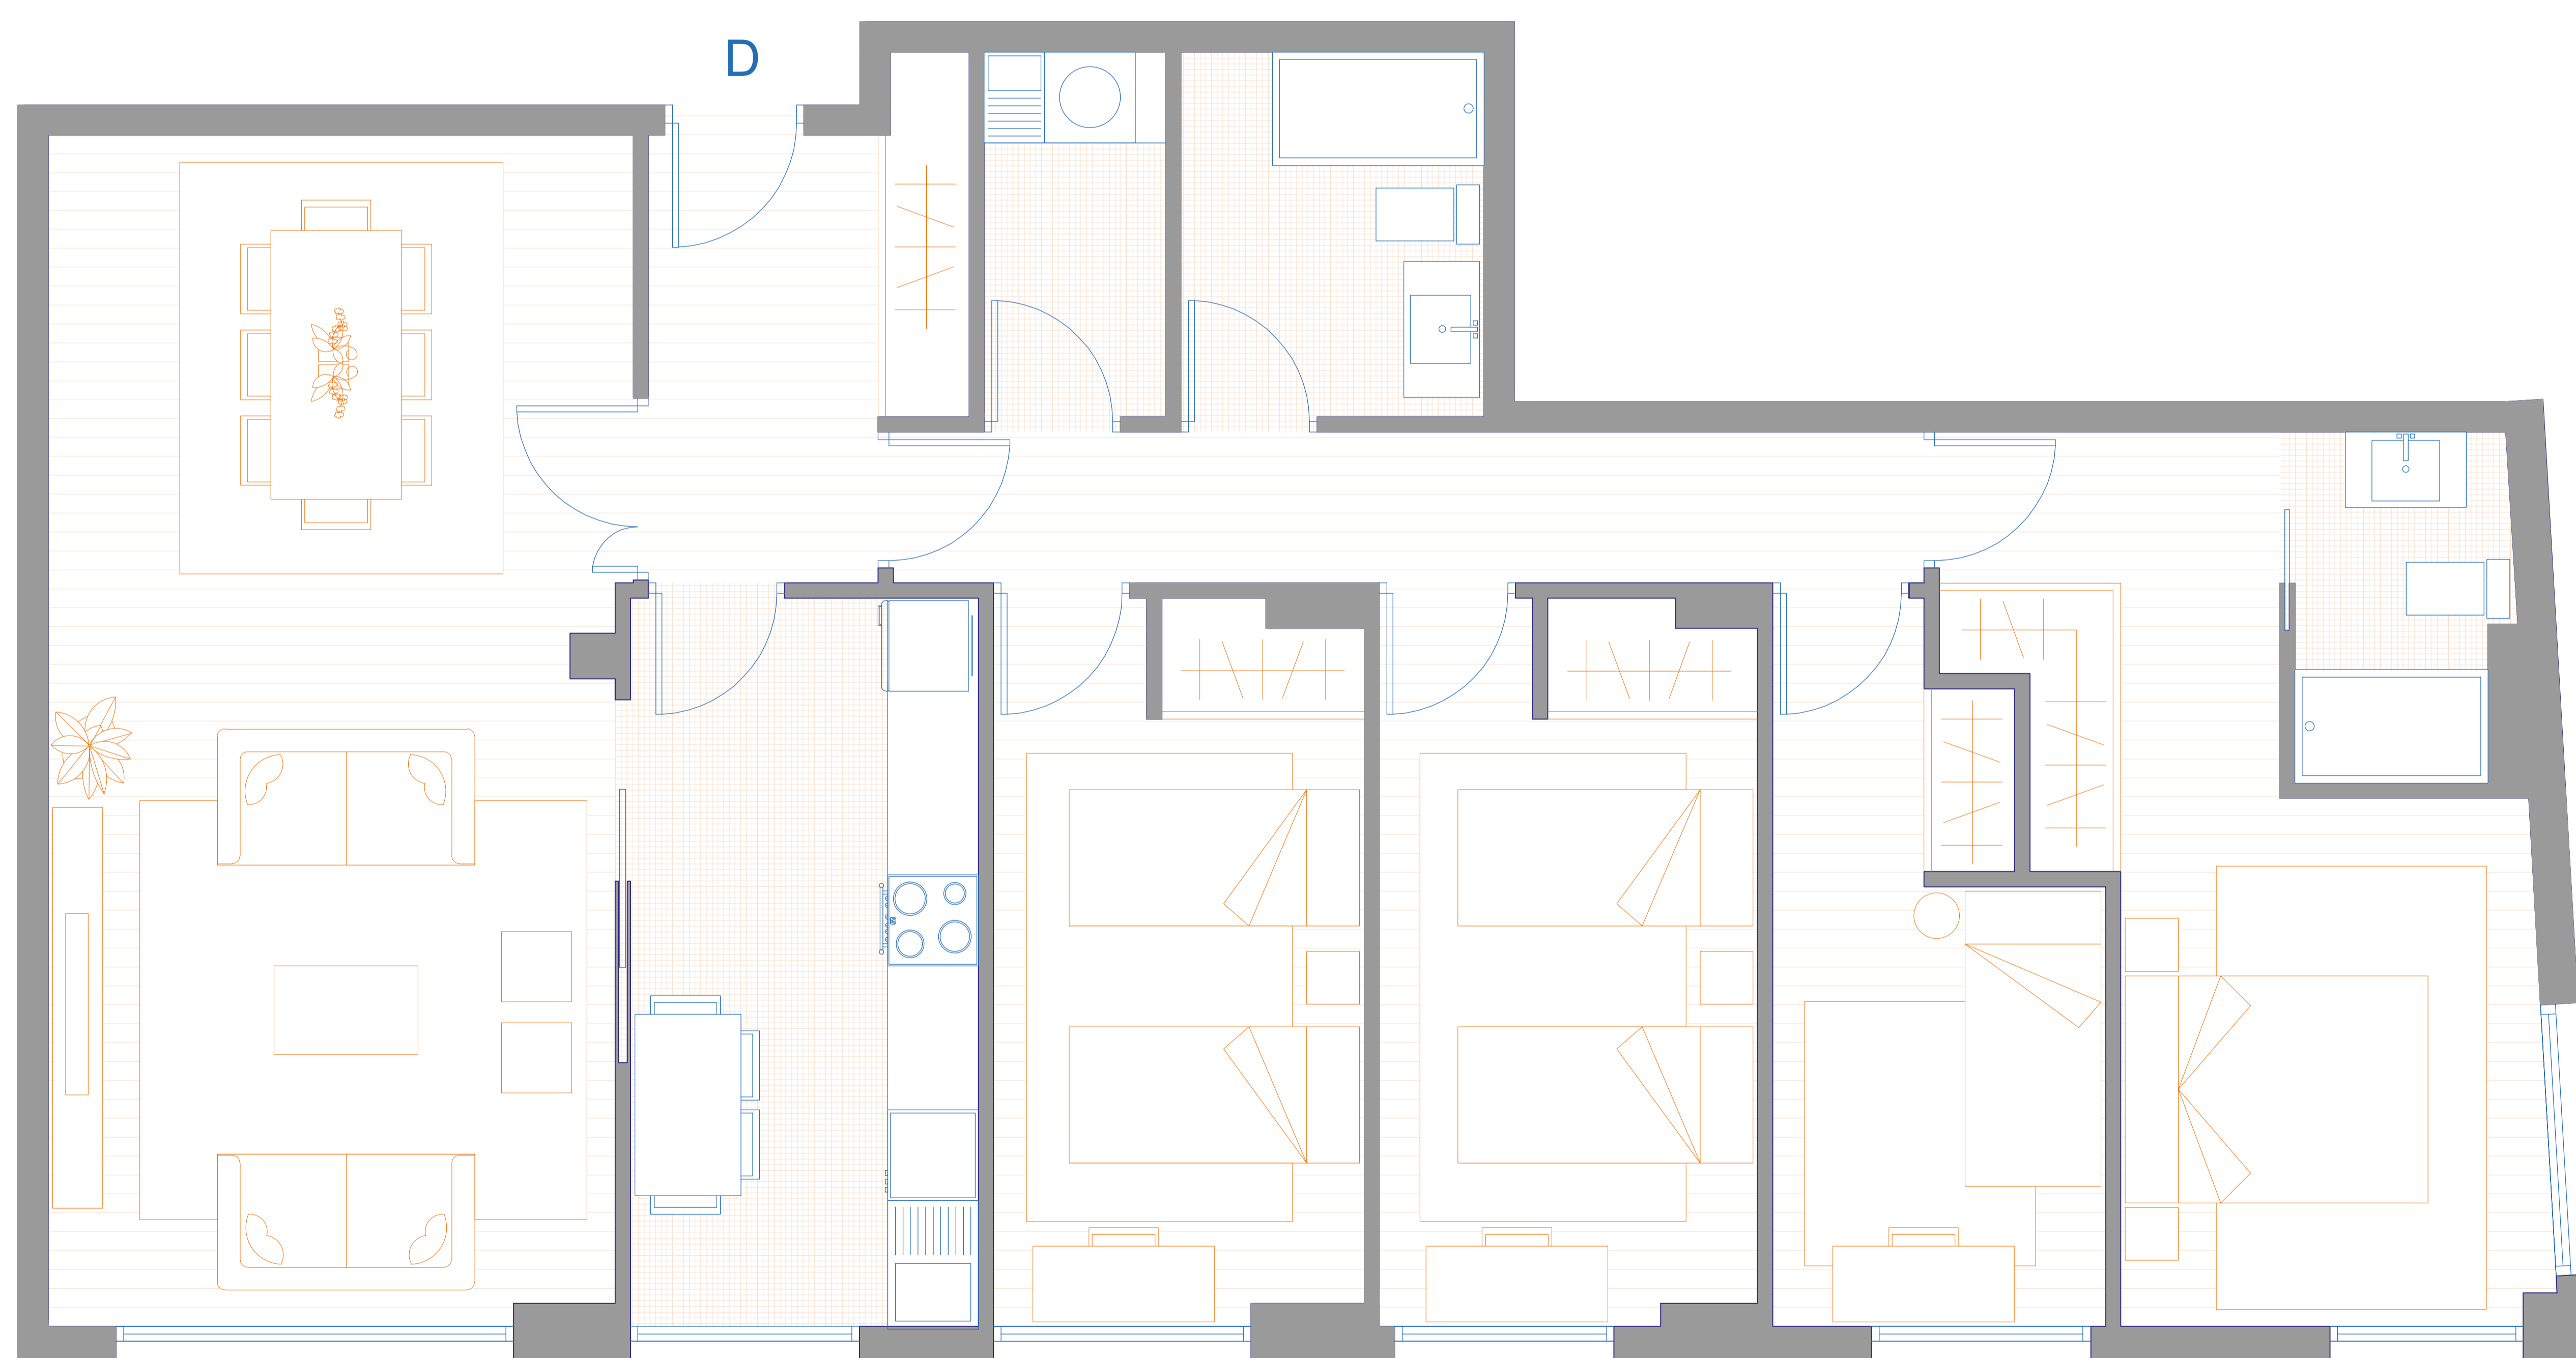

PROMOCIÓN ROMIL-SERGIO SABORIDO

VIVIENDA LETRA D

SUPERFICIE TOTAL
CONSTRUIDA

141 m²

Este documento (tanto su parte gráfica como los datos referidos a superficies) tiene carácter meramente orientativo. sin perjuicio de la información más exacta contenida en la documentación técnica del edificio. Todo el mobiliario que se muestra en este plano, incluido el de la cocina, se ha incluido a efectos meramente orientativos y decorativos.

Los datos referidos a superficies, distribución y linderos son meramente orientativos y pueden sufrir variaciones como consecuencia de exigencias comerciales, jurídicas, técnicas o de ejecución de proyecto.