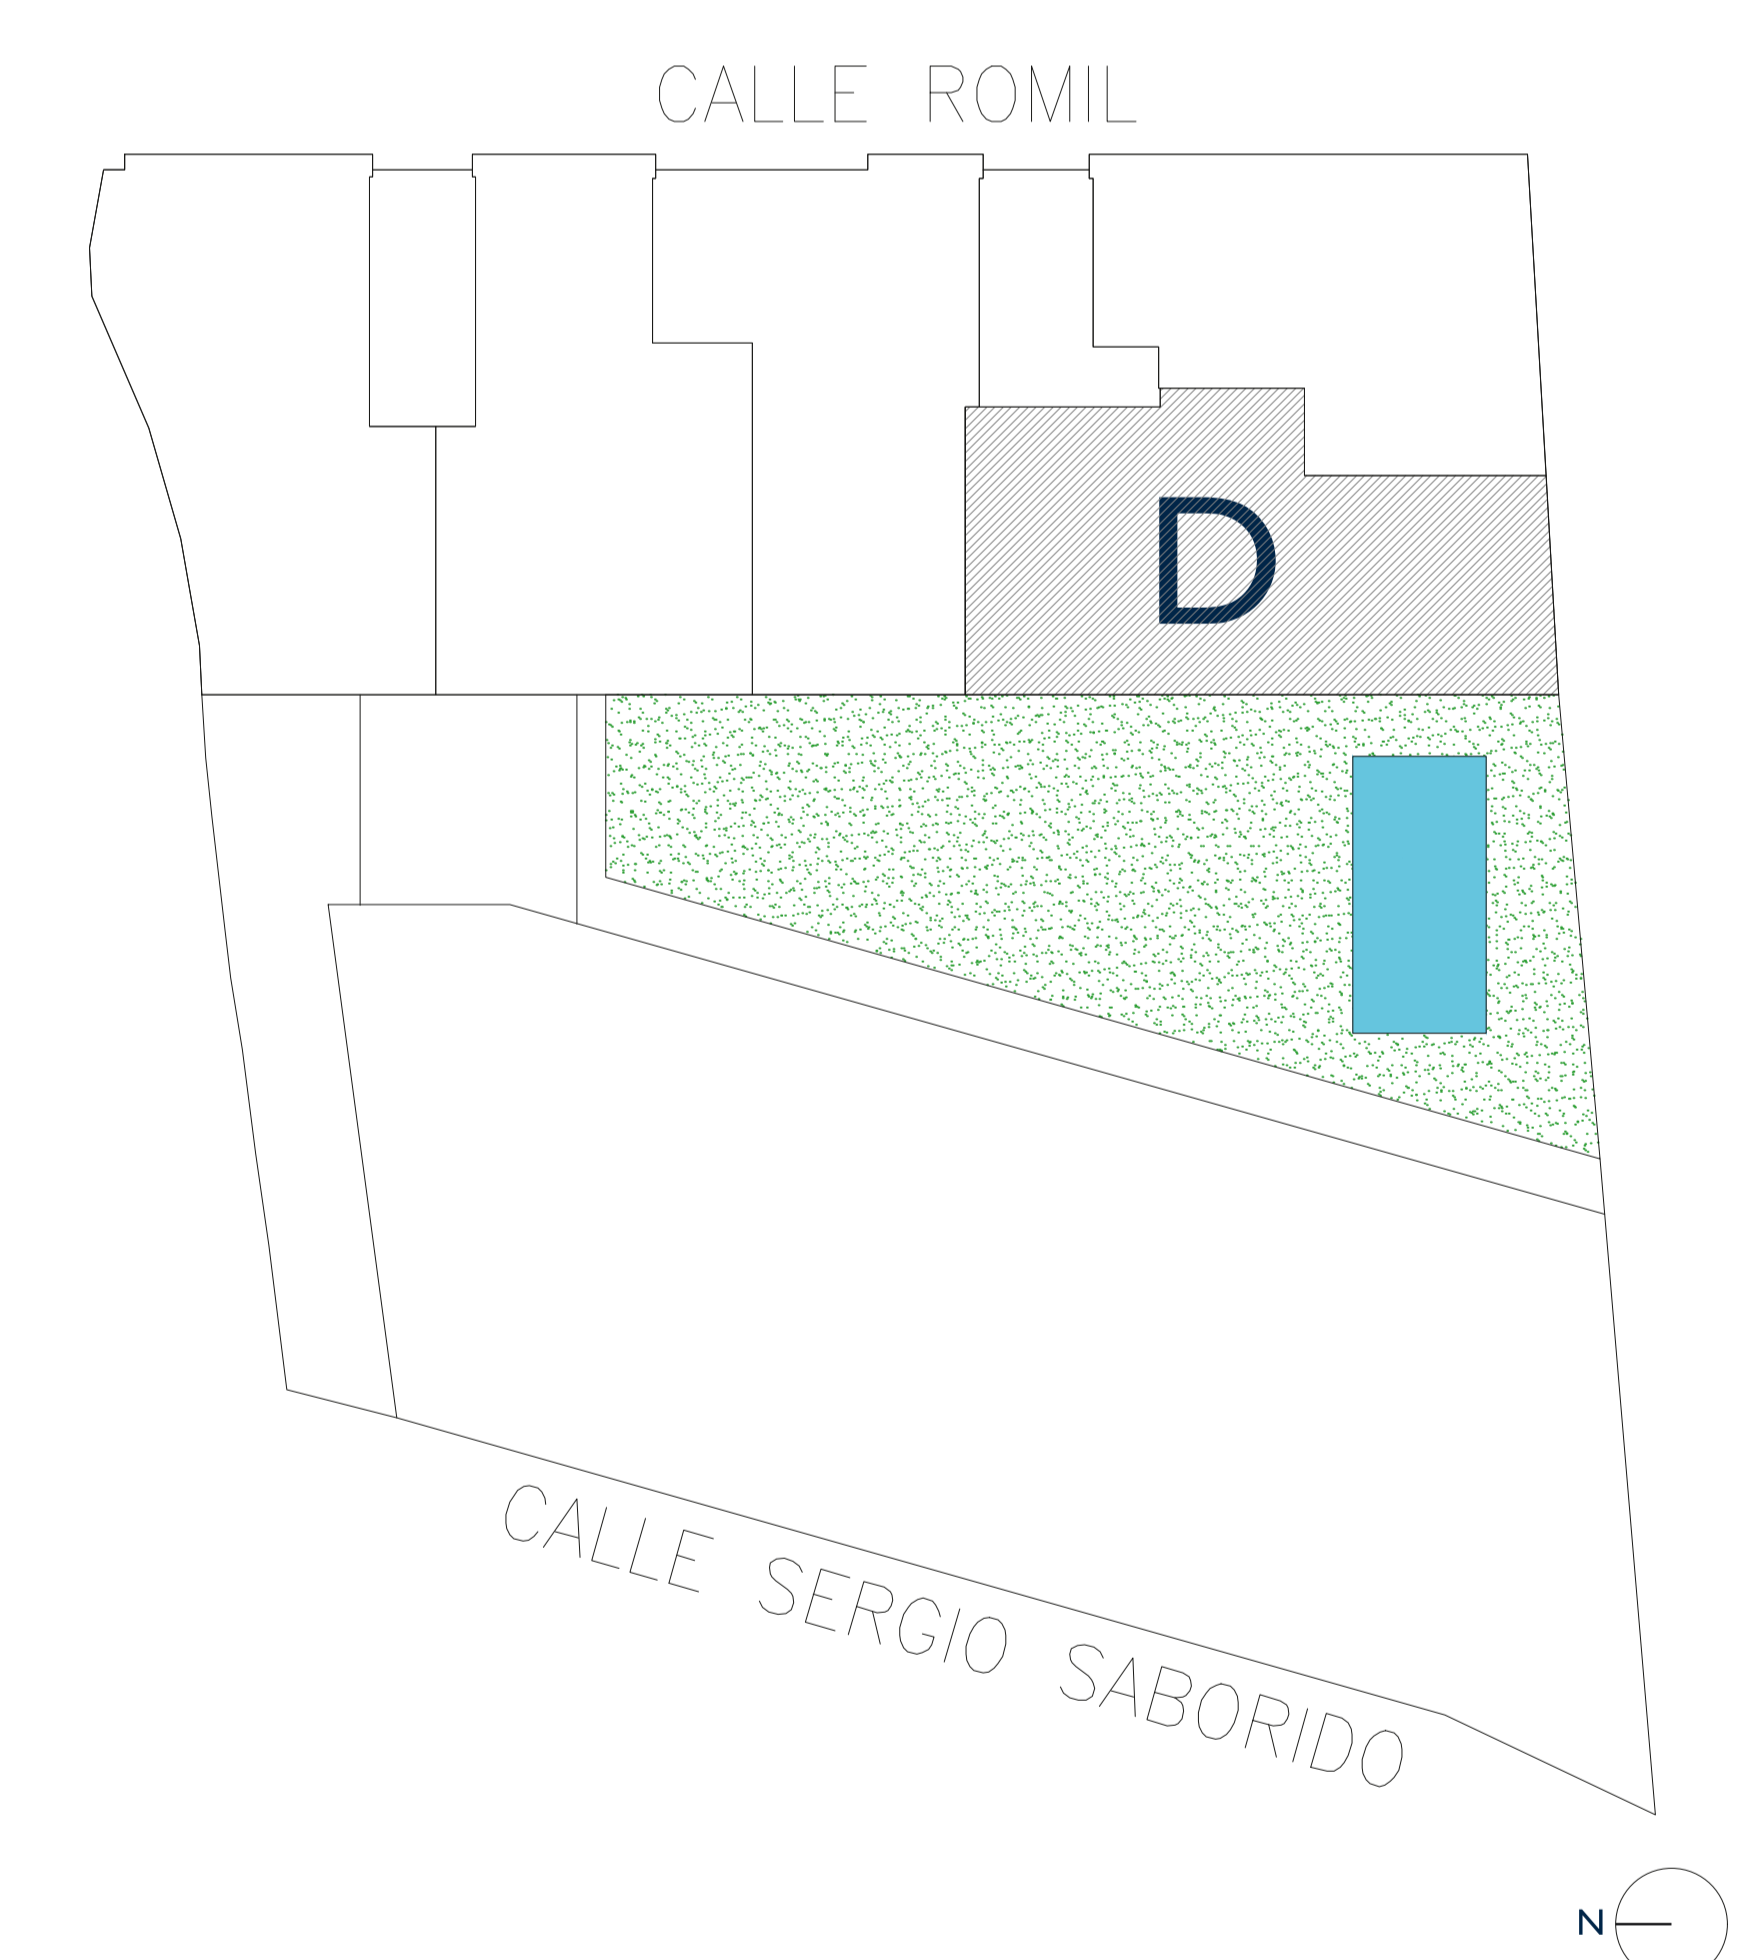

PROMOCIÓN ROMIL-SERGIO SABORIDO

VIVIENDA LETRA D

SUPERFICIE TOTAL
CONSTRUIDA

141 m²

Este documento (tanto su parte gráfica como los datos referidos a superficies) tiene carácter meramente orientativo. sin perjuicio de la información más exacta contenida en la documentación técnica del edificio. Todo el mobiliario que se muestra en este plano, incluido el de la cocina, se ha incluido a efectos meramente orientativos y decorativos.

Los datos referidos a superficies, distribución y linderos son meramente orientativos y pueden sufrir variaciones como consecuencia de exigencias comerciales, jurídicas, técnicas o de ejecución de proyecto.