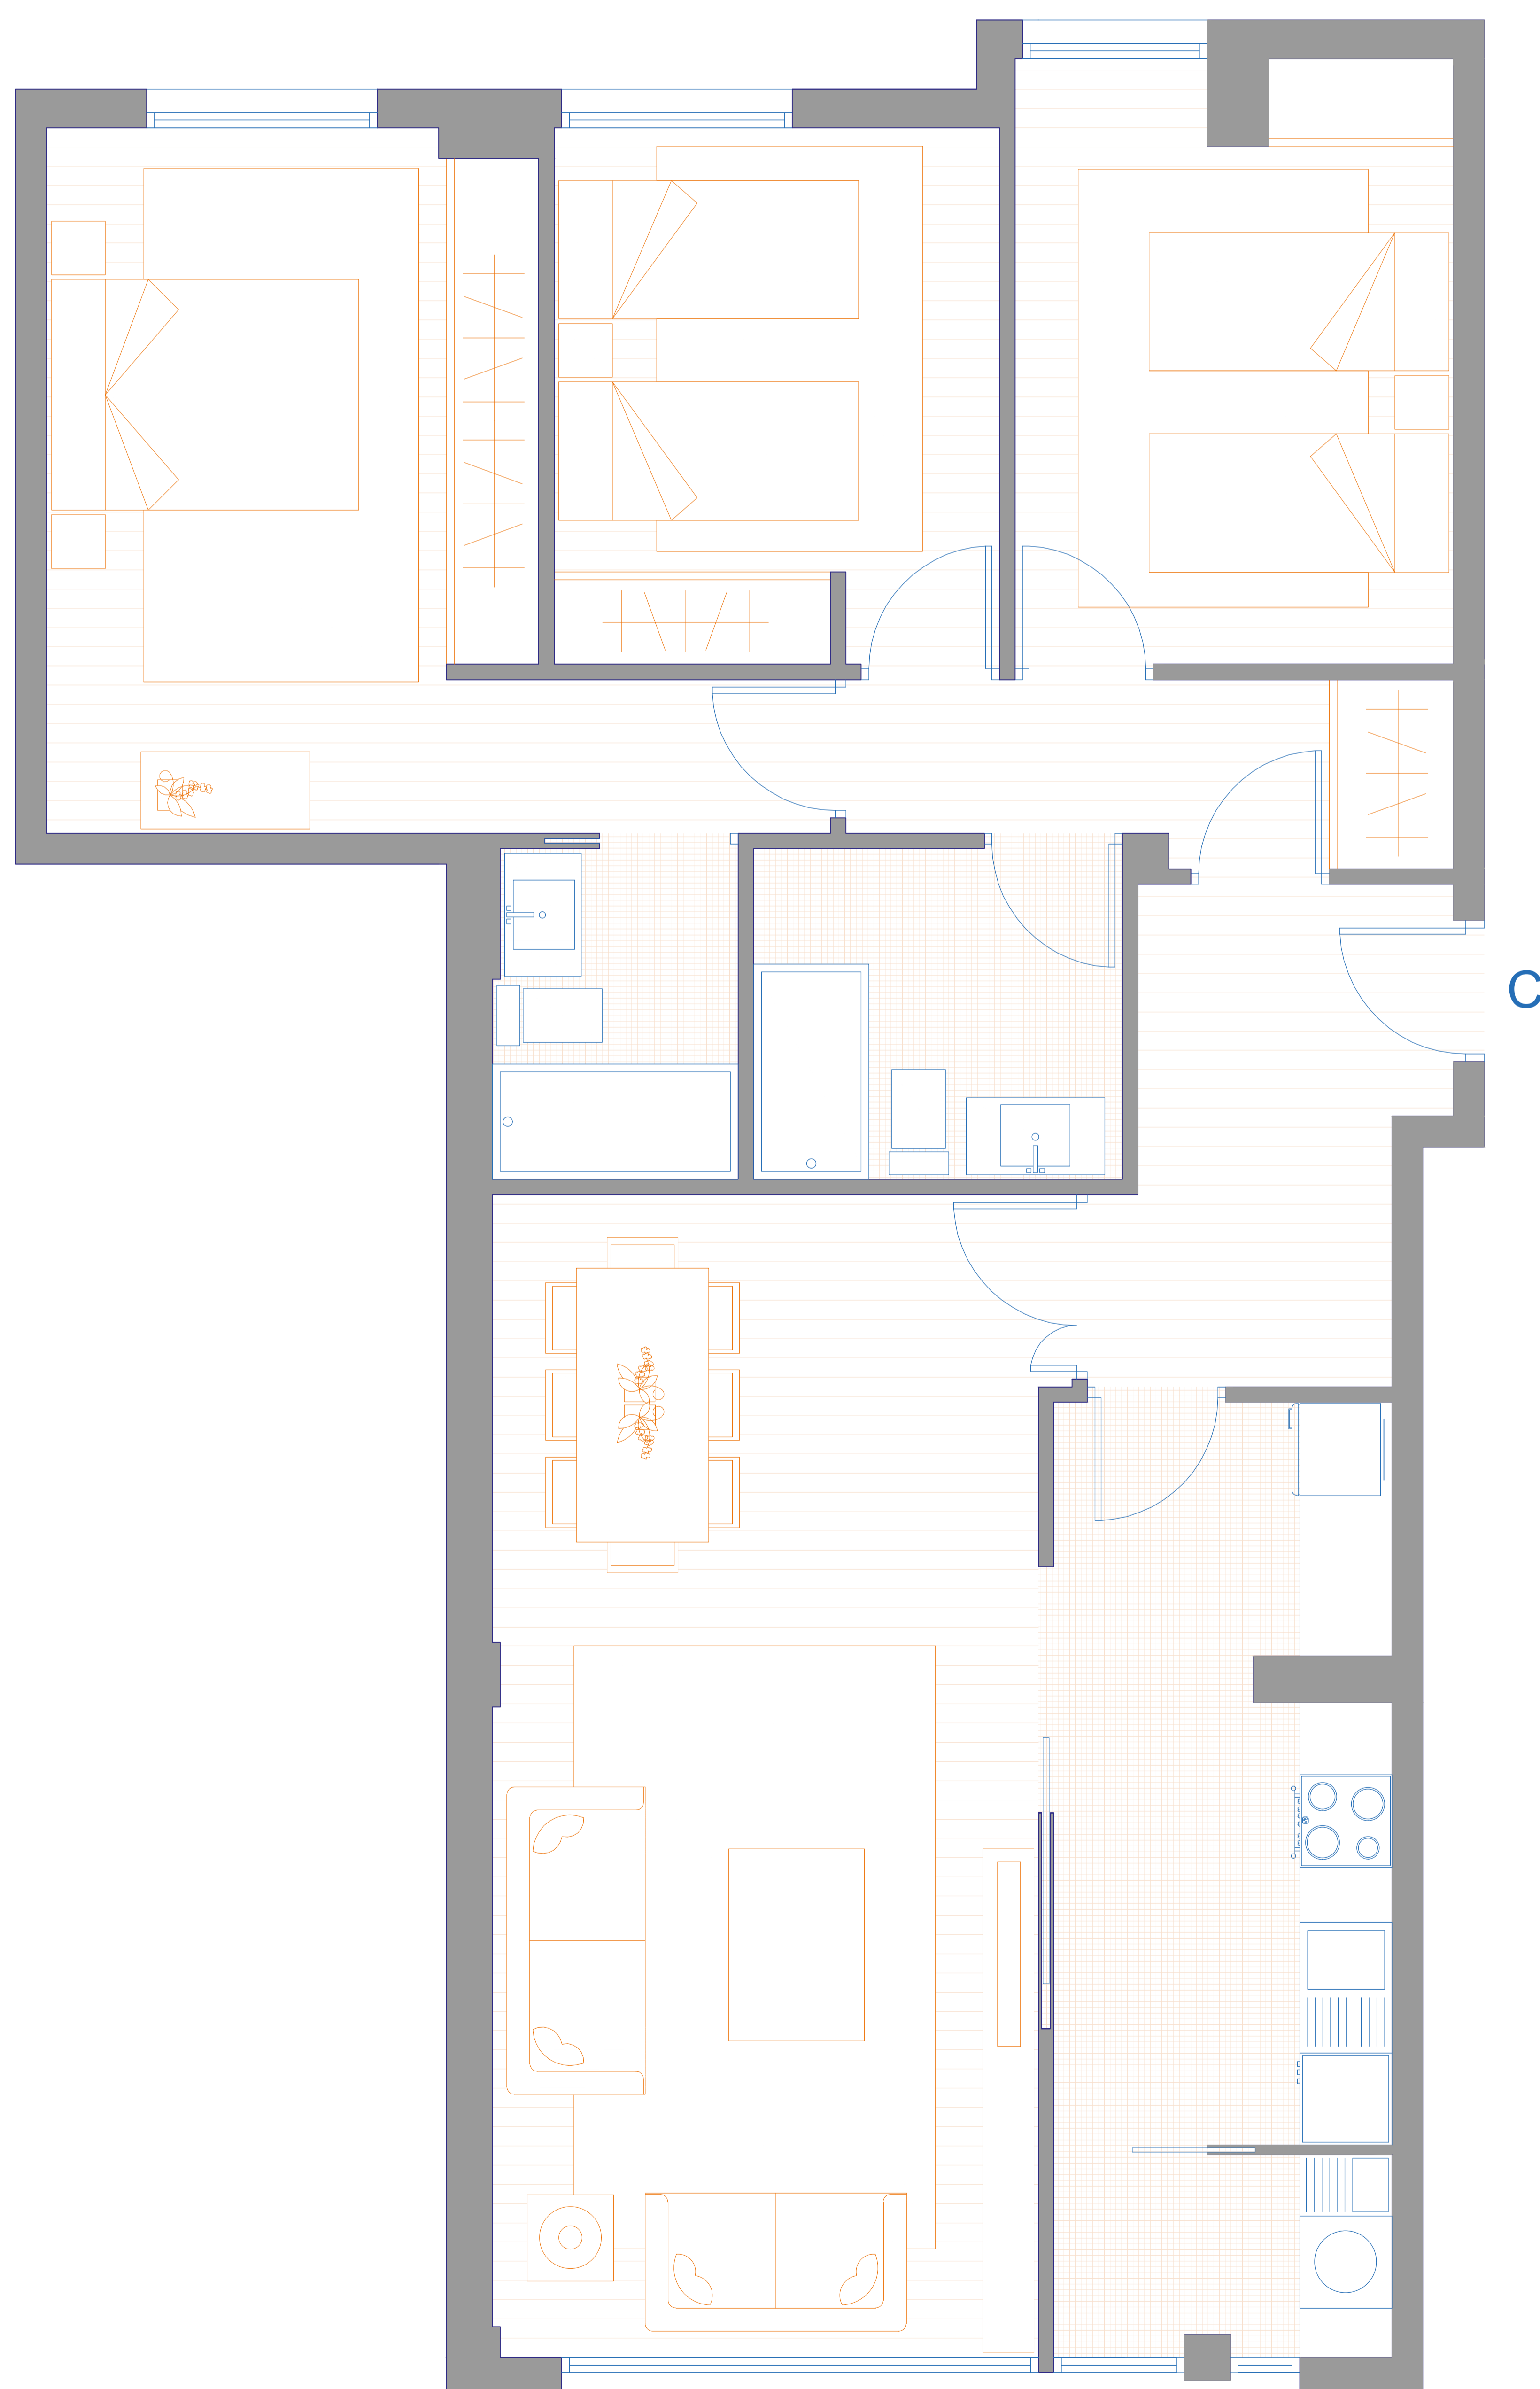

# PROMOCIÓN ROMIL-SERGIO SABORIDO

VIVIENDA LETRA C

SUPERFICIE TOTAL  
CONSTRUIDA

121 m<sup>2</sup>

Este documento (tanto su parte gráfica como los datos referidos a superficies) tiene carácter meramente orientativo. sin perjuicio de la información más exacta contenida en la documentación técnica del edificio. Todo el mobiliario que se muestra en este plano, incluido el de la cocina, se ha incluido a efectos meramente orientativos y decorativos.

Los datos referidos a superficies, distribución y linderos son meramente orientativos y pueden sufrir variaciones como consecuencia de exigencias comerciales, jurídicas, técnicas o de ejecución de proyecto.