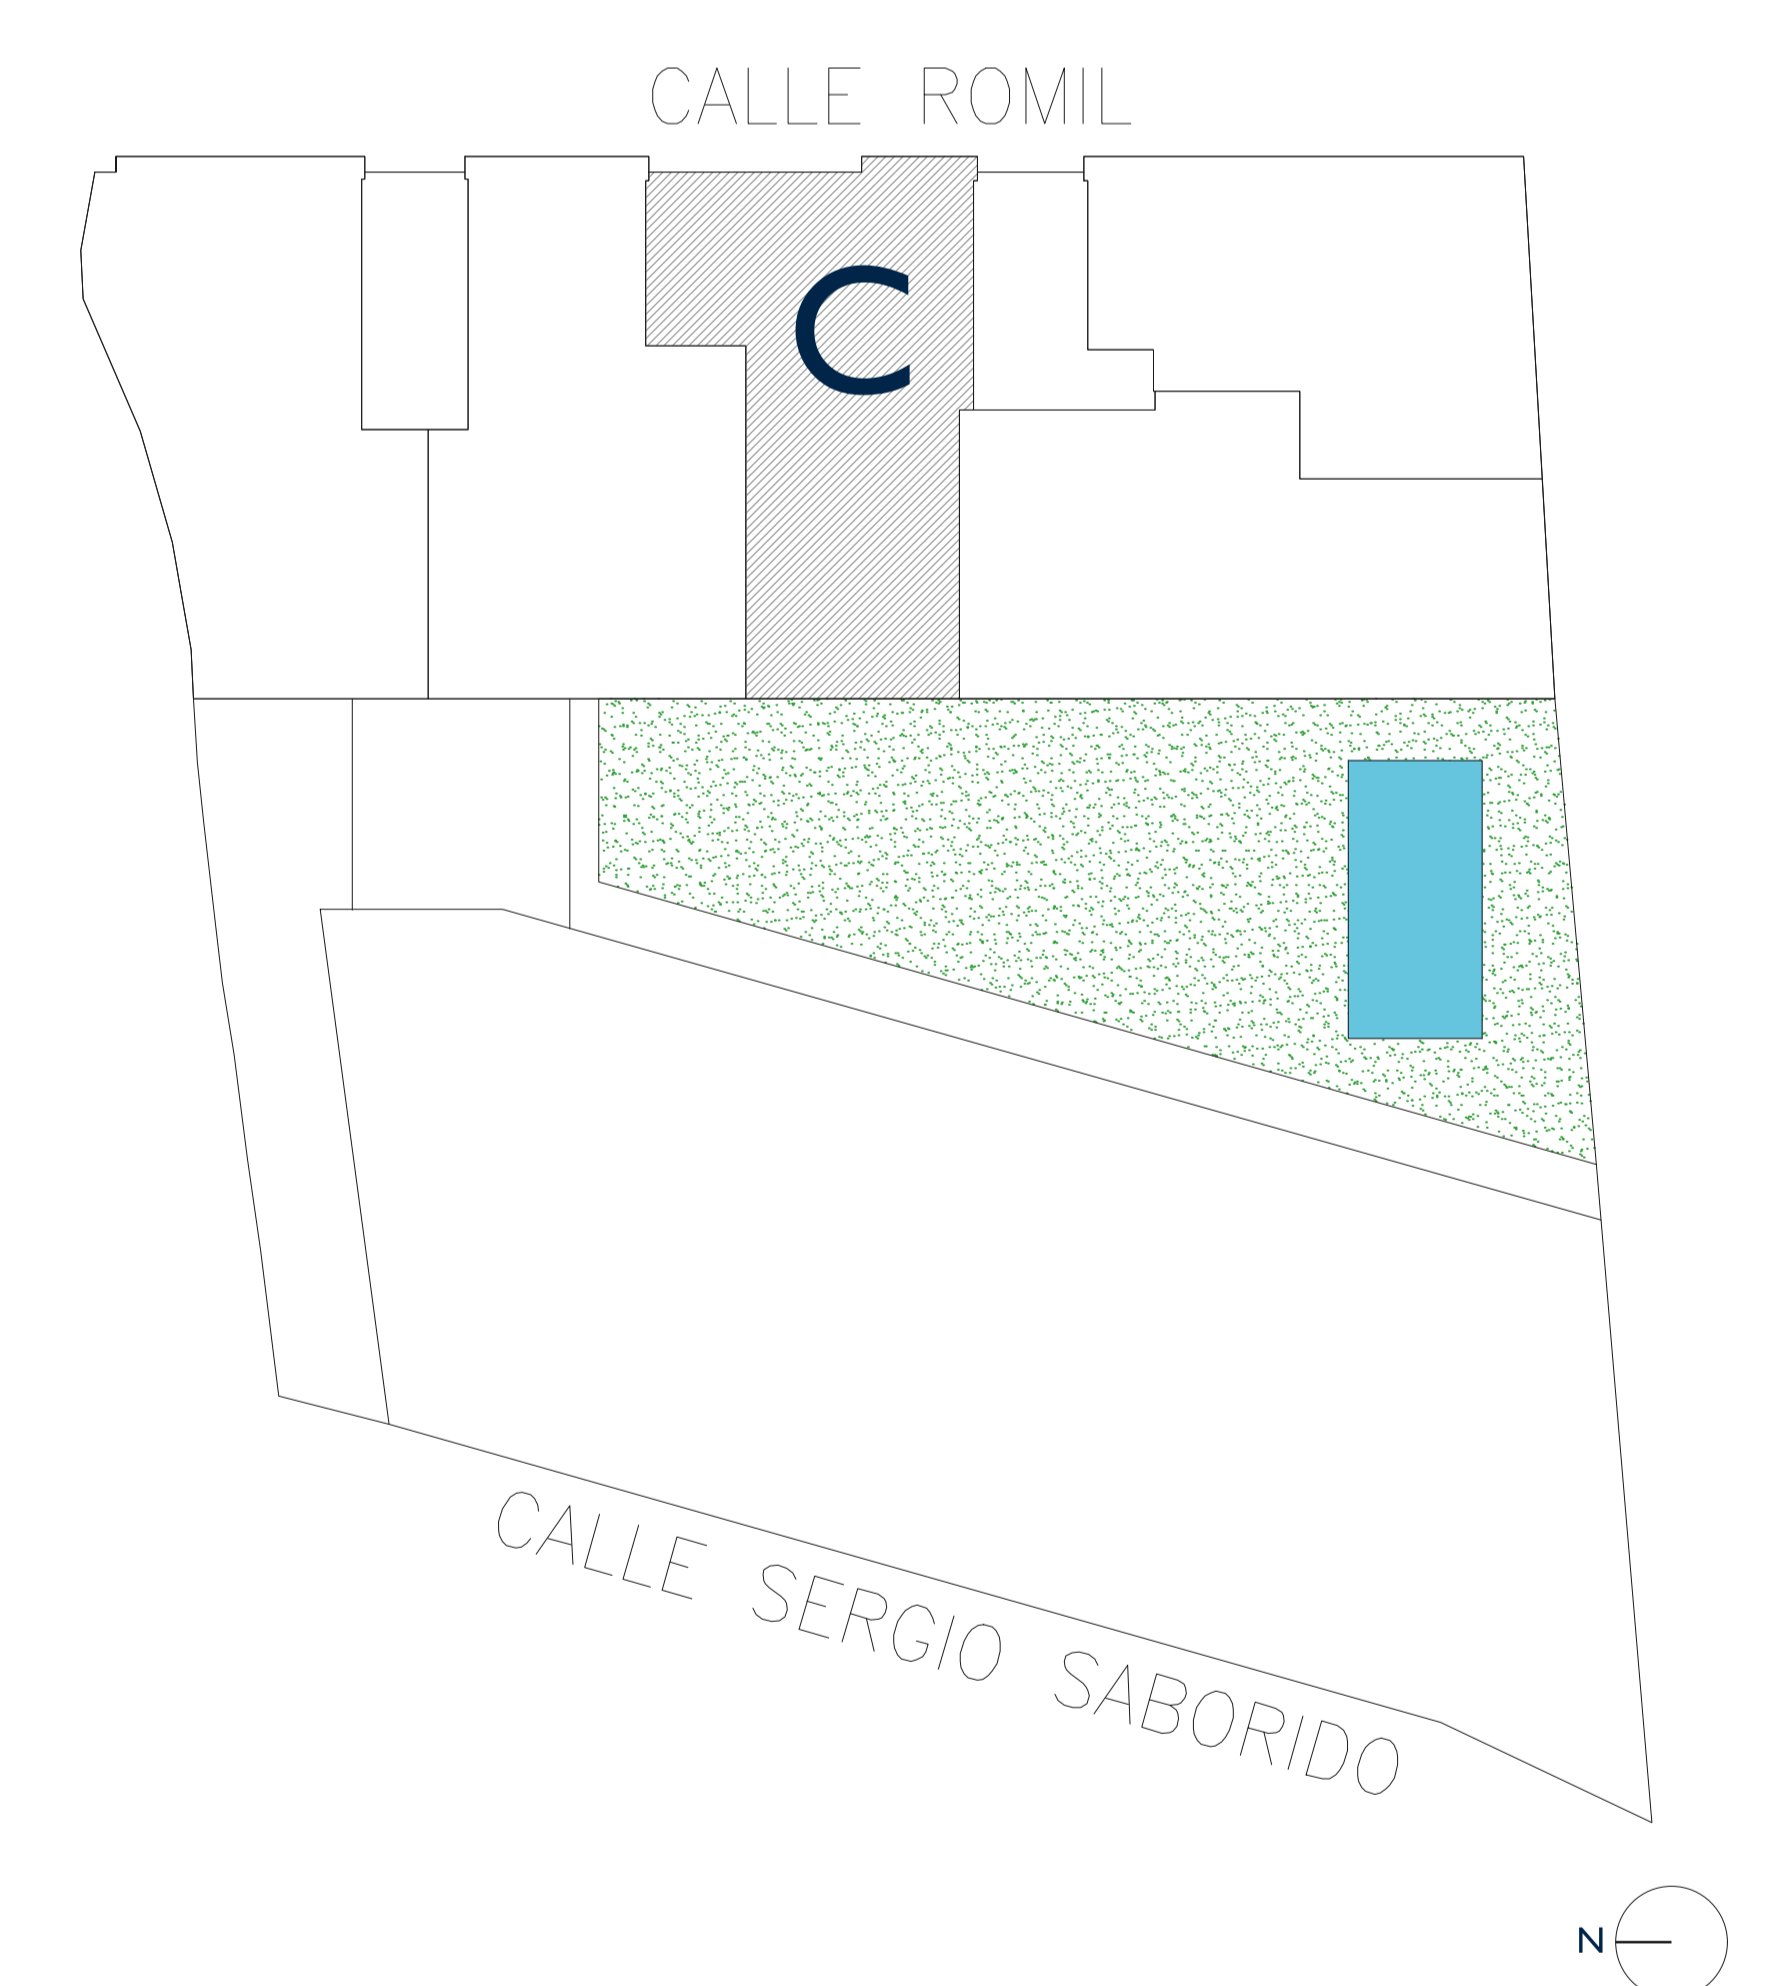

# PROMOCIÓN ROMIL-SERGIO SABORIDO

VIVIENDA LETRA C

SUPERFICIE TOTAL  
CONSTRUIDA

121 m<sup>2</sup>

Este documento (tanto su parte gráfica como los datos referidos a superficies) tiene carácter meramente orientativo. sin perjuicio de la información más exacta contenida en la documentación técnica del edificio. Todo el mobiliario que se muestra en este plano, incluido el de la cocina, se ha incluido a efectos meramente orientativos y decorativos.

Los datos referidos a superficies, distribución y linderos son meramente orientativos y pueden sufrir variaciones como consecuencia de exigencias comerciales, jurídicas, técnicas o de ejecución de proyecto.