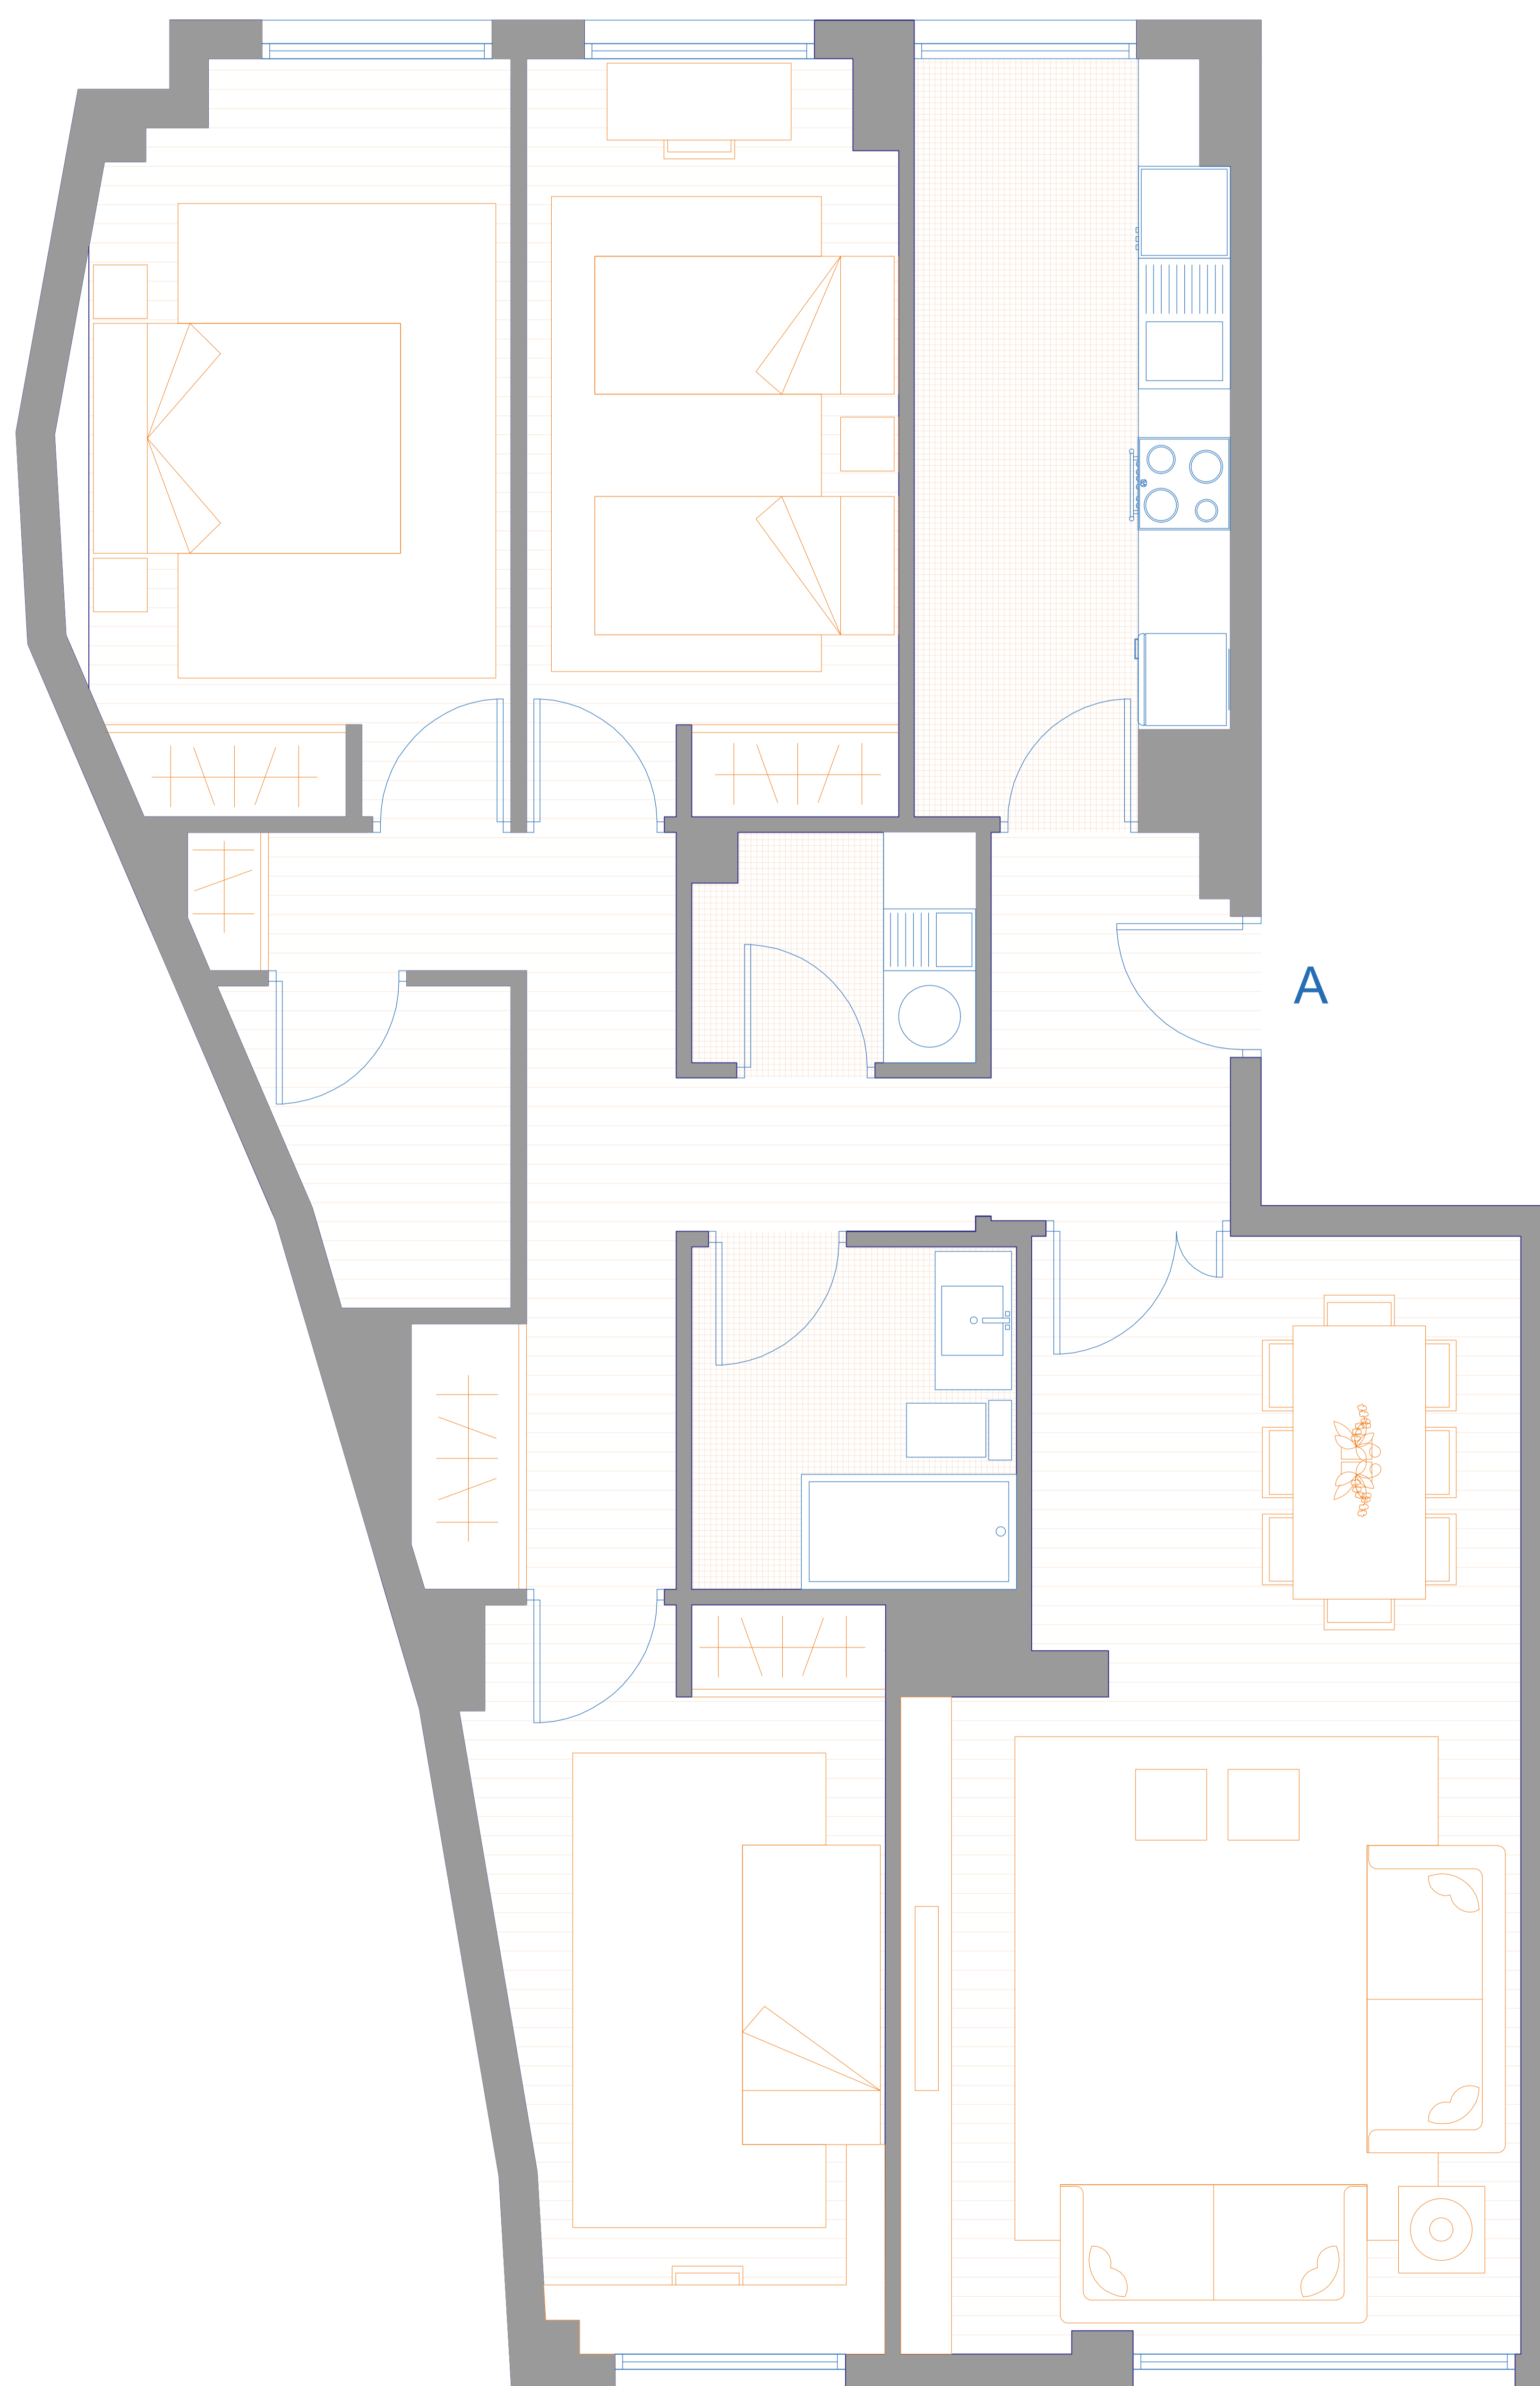

# PROMOCIÓN ROMIL-SERGIO SABORIDO

VIVIENDA LETRA A

**SUPERFICIE TOTAL  
CONSTRUIDA**

125 m<sup>2</sup>

Este documento (tanto su parte gráfica como los datos referidos a superficies) tiene carácter meramente orientativo. sin perjuicio de la información más exacta contenida en la documentación técnica del edificio. Todo el mobiliario que se muestra en este plano, incluido el de la cocina, se ha incluido a efectos meramente orientativos y decorativos.

Los datos referidos a superficies, distribución y linderos son meramente orientativos y pueden sufrir variaciones como consecuencia de exigencias comerciales, jurídicas, técnicas o de ejecución de proyecto.