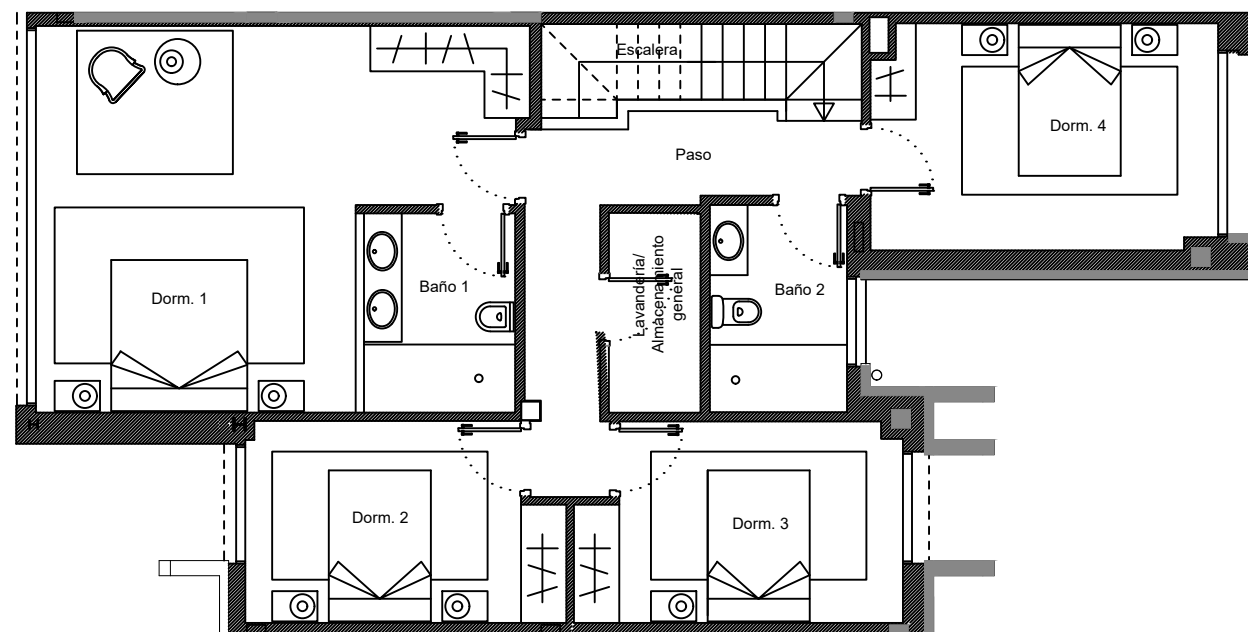

PLANTA
BAJA

PLANTA
ALTA

Esc. 1/100 A3

URBANIZACIÓN SANXENXO
PLAYA AREAS

CHALET 29
Superficie total
parcela 396m²

 **LAXAS**
GRUPO INMOBILIARIO